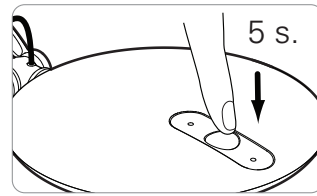

- ii. To turn off the occupancy sensor, press and hold the power button for approximately five (5) seconds until the light flashes.