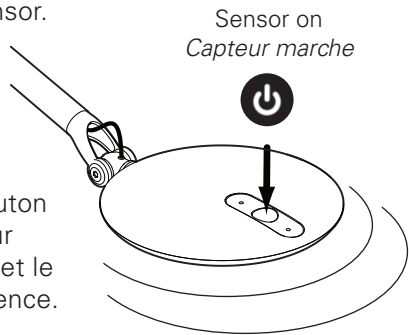

9

10

11 Occupancy Sensor

Element Disc has an occupancy sensor that automatically turns the unit off when it does not detect motion in the immediate area for ten (10) minutes.

Détecteur de Présence

Element Disc inclut un détecteur de présence qui éteint automatiquement l'appareil quand il ne détecte pas de mouvement dans la région immédiate pendant dix (10) minutes.

- i. Press the power button to turn on the light and the occupancy sensor. A lit power button indicates that the occupancy sensor is on.

Appuyez sur le bouton Marche / Arrêt pour allumer la lumière et le détecteur de présence. Un bouton allumé indique que le détecteur de présence fonctionne.