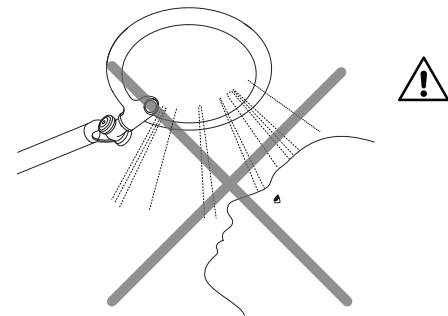

9

10

11 Occupancy Sensor

Element Disc has an occupancy sensor that automatically turns the unit off when it does not detect motion in the immediate area for ten (10) minutes.

Détecteur de Présence

Element Disc inclut un détecteur de présence qui éteint automatiquement l'appareil quand il ne détecte pas de mouvement dans la région immédiate pendant dix (10) minutes.

- i. Press the power button to turn on the light and the occupancy sensor. A lit power button indicates that the occupancy sensor is on.

Appuyez sur le bouton Marche / Arrêt pour allumer la lumière et le détecteur de présence. Un bouton allumé indique que le détecteur de présence fonctionne.

- ii. To turn off the occupancy sensor, press and hold the power button for approximately five (5) seconds until the light flashes.

Pour désactiver le détecteur de présence, appuyez le bouton Marche / Arrêt pendant environ cinq (5) secondes, jusqu'à ce qu'il clignote.

- iii. The light will flash three (3) times to indicate that the occupancy sensor has been turned off. An unlit power button indicates that the occupancy sensor is off.

La lumière clignote trois (3) fois pour indiquer que le détecteur de présence a été désactivé. Un bouton Marche / Arrêt éteint indique que le détecteur de présence est éteint

- iv. To reactivate the occupancy sensor, press the power button for approximately five (5) seconds until it is lit.

Pour réactiver le détecteur de présence, appuyez sur le bouton Marche / Arrêt pendant environ cinq (5) secondes jusqu'à ce qu'il soit allumé

12

13

14

15

HSIEDL012

• **Element Disc™ LED Light**
Portable Luminaire
INSTRUCTIONS

• **Element Disc™ LED Light**
Luminaire Portatif
INSTRUCTIONS

available at:

800.531.3746
info@thehumansolution.com
thehumansolution.com