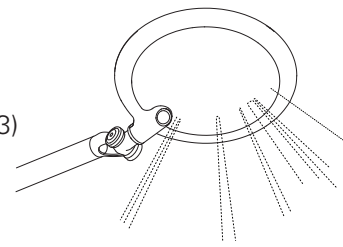

Pour désactiver le détecteur de présence, appuyez le bouton Marche / Arrêt pendant environ cinq (5) secondes, jusqu'à ce qu'il clignote.

- iii. The light will flash three (3) times to indicate that the occupancy sensor has been turned off. An unlit power button indicates that the occupancy sensor is off.

La lumière clignote trois (3) fois pour indiquer que le détecteur de présence a été désactivé. Un bouton Marche / Arrêt éteint indique que le détecteur de présence est éteint