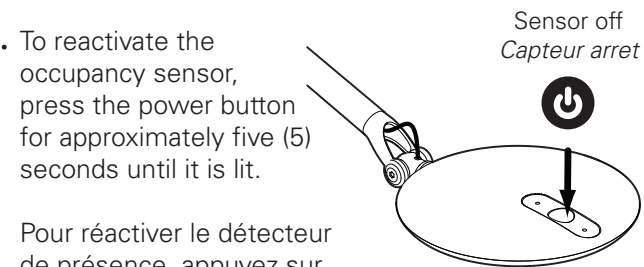

- iv. To reactivate the occupancy sensor, press the power button for approximately five (5) seconds until it is lit.

Pour réactiver le détecteur de présence, appuyez sur le bouton Marche / Arrêt pendant environ cinq (5) secondes jusqu'à ce qu'il soit allumé

12