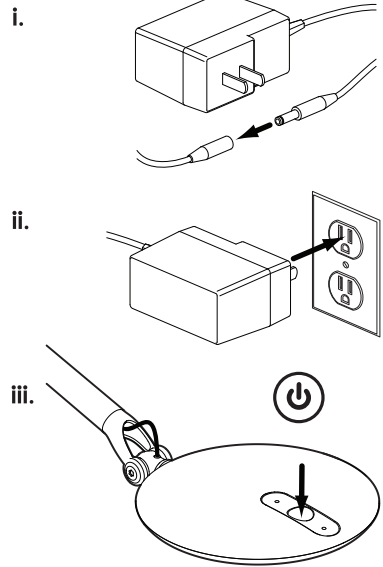

9

10

11 Occupancy Sensor

Element Disc has an occupancy sensor that automatically turns the unit off when it does not detect motion in the immediate area for ten (10) minutes.

Détecteur de Présence

Element Disc inclut un détecteur de présence qui éteint automatiquement l'appareil quand il ne détecte pas de mouvement dans la région immédiate pendant dix (10) minutes.

- i. Press the power button to turn on the light and the occupancy sensor. A lit power button indicates that the occupancy sensor is on.

Appuyez sur le bouton Marche / Arrêt pour allumer la lumière et le détecteur de présence. Un bouton allumé indique que le détecteur de présence fonctionne.