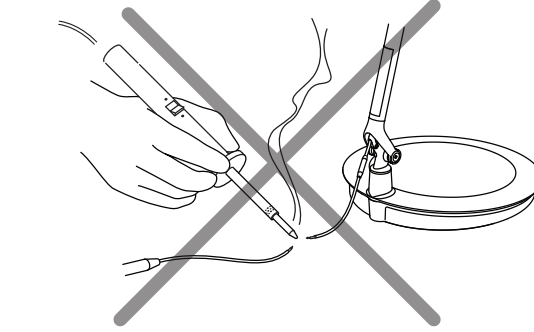

9

10

11 Occupancy Sensor

Element Disc has an occupancy sensor that automatically turns the unit off when it does not detect motion in the immediate area for ten (10) minutes.

Détecteur de Présence

Element Disc inclut un détecteur de présence qui éteint automatiquement l'appareil quand il ne détecte pas de mouvement dans la région immédiate pendant dix (10) minutes.

- i. Press the power button to turn on the light and the occupancy sensor. A lit power button indicates that the occupancy sensor is on.

Appuyez sur le bouton Marche / Arrêt pour allumer la lumière et le détecteur de présence. Un bouton allumé indique que le détecteur de présence fonctionne.

- ii. To turn off the occupancy sensor, press and hold the power button for approximately five (5) seconds until the light flashes.

Pour désactiver le détecteur de présence, appuyez le bouton Marche / Arrêt pendant environ cinq (5) secondes, jusqu'à ce qu'il clignote.

- iii. The light will flash three (3) times to indicate that the occupancy sensor has been turned off. An unlit power button indicates that the occupancy sensor is off.

La lumière clignote trois (3) fois pour indiquer que le détecteur de présence a été désactivé. Un bouton Marche / Arrêt éteint indique que le détecteur de présence est éteint

- iv. To reactivate the occupancy sensor, press the power button for approximately five (5) seconds until it is lit.

Pour réactiver le détecteur de présence, appuyez sur le bouton Marche / Arrêt pendant environ cinq (5) secondes jusqu'à ce qu'il soit allumé

12

13

14

15

HSIEDL012

• **Element Disc™ LED Light**
Portable Luminaire
INSTRUCTIONS

• **Element Disc™ LED Light**
Luminaire Portatif
INSTRUCTIONS

available at:

800.531.3746
info@thehumansolution.com
thehumansolution.com