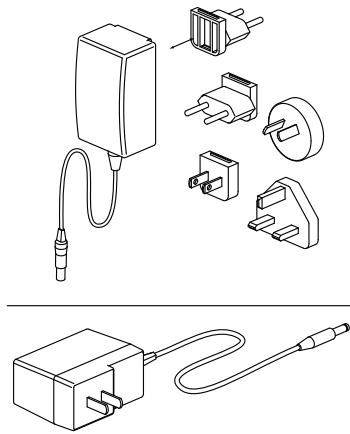

9

10

11 Occupancy Sensor

Element Disc has an occupancy sensor that automatically turns the unit off when it does not detect motion in the immediate area for ten (10) minutes.

Détecteur de Présence

Element Disc inclut un détecteur de présence qui éteint automatiquement l'appareil quand il ne détecte pas de mouvement dans la région immédiate pendant dix (10) minutes.

- i. Press the power button to turn on the light and the occupancy sensor. A lit power button indicates that the occupancy sensor is on.

Appuyez sur le bouton Marche / Arrêt pour allumer la lumière et le détecteur de présence. Un bouton allumé indique que le détecteur de présence fonctionne.