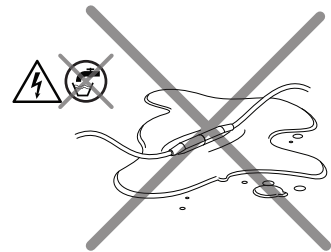

9

10

11 Occupancy Sensor

Element Disc has an occupancy sensor that automatically turns the unit off when it does not detect motion in the immediate area for ten (10) minutes.

Détecteur de Présence

Element Disc inclut un détecteur de présence qui éteint automatiquement l'appareil quand il ne détecte pas de mouvement dans la région immédiate pendant dix (10) minutes.

- i. Press the power button to turn on the light and the occupancy sensor. A lit power button indicates that the occupancy sensor is on.

Appuyez sur le bouton Marche / Arrêt pour allumer la lumière et le détecteur de présence. Un bouton allumé indique que le détecteur de présence fonctionne.

- ii. To turn off the occupancy sensor, press and hold the power button for approximately five (5) seconds until the light flashes.

Pour désactiver le détecteur de présence, appuyez le bouton Marche / Arrêt pendant environ cinq (5) secondes, jusqu'à ce qu'il clignote.

- iii. The light will flash three (3) times to indicate that the occupancy sensor has been turned off. An unlit power button indicates that the occupancy sensor is off.

La lumière clignote trois (3) fois pour indiquer que le détecteur de présence a été désactivé. Un bouton Marche / Arrêt éteint indique que le détecteur de présence est éteint

- iv. To reactivate the occupancy sensor, press the power button for approximately five (5) seconds until it is lit.

Pour réactiver le détecteur de présence, appuyez sur le bouton Marche / Arrêt pendant environ cinq (5) secondes jusqu'à ce qu'il soit allumé

12

13

14

15

HSIEDL012

• **Element Disc™ LED Light**
Portable Luminaire
INSTRUCTIONS

• **Element Disc™ LED Light**
Luminaire Portatif
INSTRUCTIONS

available at:

800.531.3746
info@thehumansolution.com
thehumansolution.com