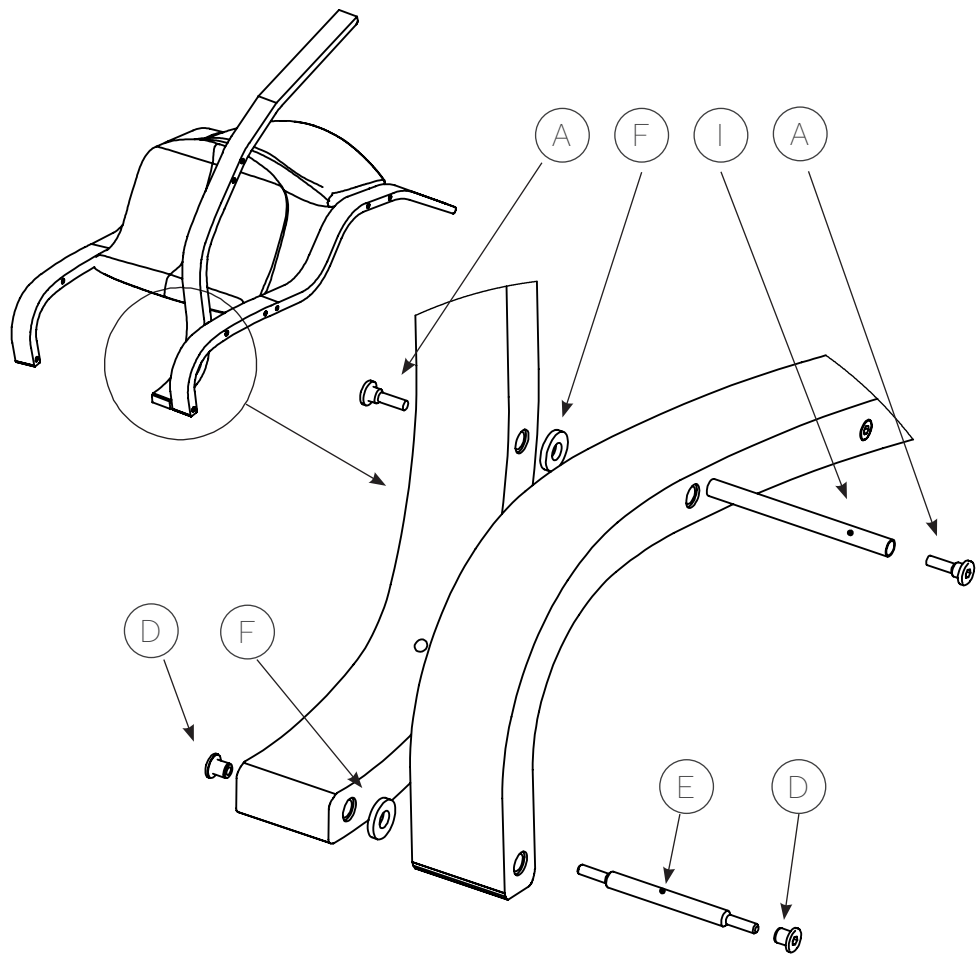

# Gravity™ balans®

1

2

3

4

5

6

7

### Important:

Please check and tighten all screws properly immediately after assembling. The natural movement of the wood and also your own movement in the chair, require your tightening of the screws. First after 14 days, then when needed. Please do not loose the allen key!

### Wichtig:

Alle Schrauben bitte sofort nach der Montage nochmals überprüfen und anziehen. Die Schrauben müssen von Zeit zu Zeit nachgezogen werden, da das Holz an sich arbeitet und auch durch das aktive Sitzen in Bewegung ist. Erstmals nach ca. 14 Tagen, später nach Bedarf. Bitte bewahren Sie den Imbusschlüssel daher gut auf.