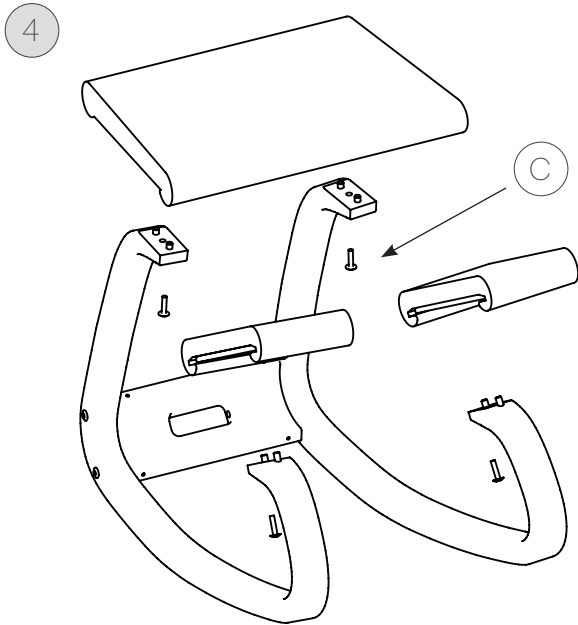

# Variable™ balans®

1

Note!  
Short side up, long side down.

2

3

### Important:

Please check and tighten all screws properly immediately after assembling. The natural movement of the wood and also your own movement in the chair, require your tightening of the screws. First after 14 days, then when needed. Please do not loose the allen key!

### Wichtig:

Alle Schrauben bitte sofort nach der Montage nochmals überprüfen und anziehen. Die Schrauben müssen von Zeit zu Zeit nachgezogen werden, da das Holz an sich arbeitet und auch durch das aktive Sitzen in Bewegung ist. Erstmals nach ca. 14 Tagen, später nach Bedarf. Bitte bewahren Sie den Imbusschlüssel daher gut auf.