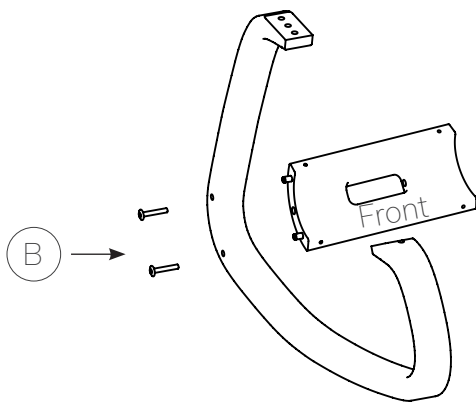

# Variable™ balans®

1

Note!  
Short side up, long side down.

2

3

### Important:

Please check and tighten all screws properly immediately after assembling. The natural movement of the wood and also your own movement in the chair, require your tightening of the screws. First after 14 days, then when needed. Please do not loose the allen key!

### Wichtig:

Alle Schrauben bitte sofort nach der Montage nochmals überprüfen und anziehen. Die Schrauben müssen von Zeit zu Zeit nachgezogen werden, da das Holz an sich arbeitet und auch durch das aktive Sitzen in Bewegung ist. Erstmals nach ca. 14 Tagen, später nach Bedarf. Bitte bewahren Sie den Imbusschlüssel daher gut auf.