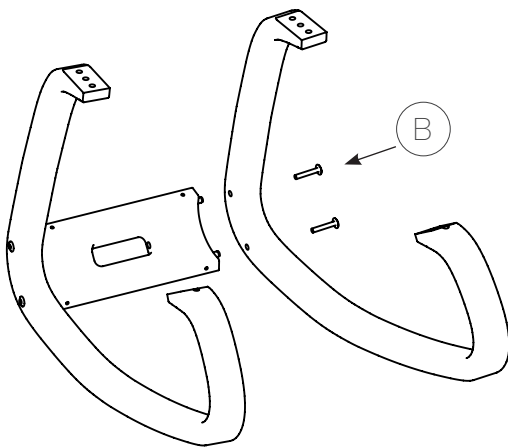

# Variable™ balans®

1

Note!  
Short side up, long side down.

2

3

### Important:

Please check and tighten all screws properly immediately after assembling. The natural movement of the wood and also your own movement in the chair, require your tightening of the screws. First after 14 days, then when needed. Please do not loose the allen key!

### Wichtig:

Alle Schrauben bitte sofort nach der Montage nochmals überprüfen und anziehen. Die Schrauben müssen von Zeit zu Zeit nachgezogen werden, da das Holz an sich arbeitet und auch durch das aktive Sitzen in Bewegung ist. Erstmals nach ca. 14 Tagen, später nach Bedarf. Bitte bewahren Sie den Imbusschlüssel daher gut auf.