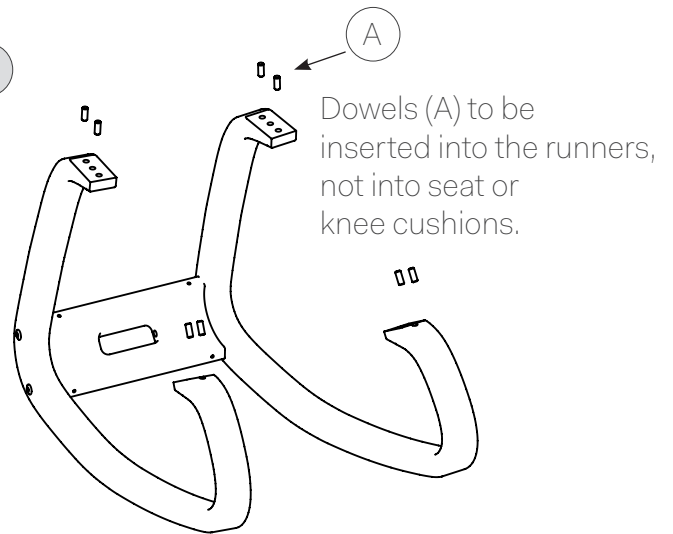

# Variable™ balans®

1

Note!  
Short side up, long side down.

2

3

### Important:

Please check and tighten all screws properly immediately after assembling. The natural movement of the wood and also your own movement in the chair, require your tightening of the screws. First after 14 days, then when needed. Please do not loose the allen key!

### Wichtig:

Alle Schrauben bitte sofort nach der Montage nochmals überprüfen und anziehen. Die Schrauben müssen von Zeit zu Zeit nachgezogen werden, da das Holz an sich arbeitet und auch durch das aktive Sitzen in Bewegung ist. Erstmals nach ca. 14 Tagen, später nach Bedarf. Bitte bewahren Sie den Imbusschlüssel daher gut auf.