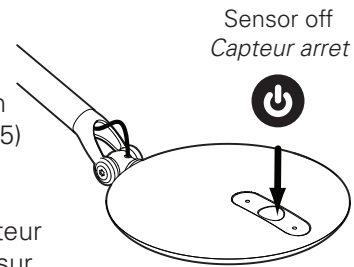

- iv. To reactivate the occupancy sensor, press the power button for approximately five (5) seconds until it is lit.

Pour réactiver le détecteur de présence, appuyez sur le bouton Marche / Arrêt pendant environ cinq (5) secondes jusqu'à ce qu'il soit allumé