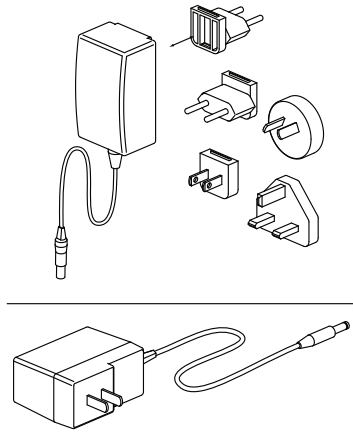

9

10

11 Occupancy Sensor

Element Disc has an occupancy sensor that automatically turns the unit off when it does not detect motion in the immediate area for ten (10) minutes.

Détecteur de Présence

Element Disc inclut un détecteur de présence qui éteint automatiquement l'appareil quand il ne détecte pas de mouvement dans la région immédiate pendant dix (10) minutes.

- i. Press the power button to turn on the light and the occupancy sensor. A lit power button indicates that the occupancy sensor is on.

Appuyez sur le bouton Marche / Arrêt pour allumer la lumière et le détecteur de présence. Un bouton allumé indique que le détecteur de présence fonctionne.

www.humanscale.com

1

2

- 1 For Indoor Use Only
- 2 The external flexible cable or cord of this luminaire can not be replaced; if the cord is damaged, the luminaire shall be destroyed.
- 3 This luminaire is not suitable for mounting on tubular material.