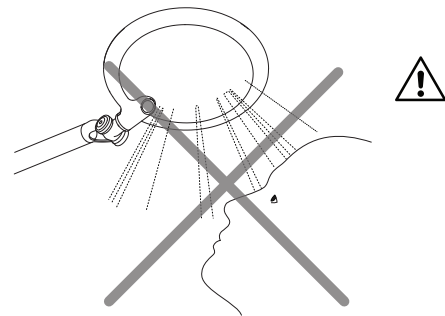

9

10

11 Occupancy Sensor

Element Disc has an occupancy sensor that automatically turns the unit off when it does not detect motion in the immediate area for ten (10) minutes.

Détecteur de Présence

Element Disc inclut un détecteur de présence qui éteint automatiquement l'appareil quand il ne détecte pas de mouvement dans la région immédiate pendant dix (10) minutes.

- i. Press the power button to turn on the light and the occupancy sensor. A lit power button indicates that the occupancy sensor is on.

Appuyez sur le bouton Marche / Arrêt pour allumer la lumière et le détecteur de présence. Un bouton allumé indique que le détecteur de présence fonctionne.

- ii. To turn off the occupancy sensor, press and hold the power button for approximately five (5) seconds until the light flashes.

Pour désactiver le détecteur de présence, appuyez le bouton Marche / Arrêt pendant environ cinq (5) secondes, jusqu'à ce qu'il clignote.

- iii. The light will flash three (3) times to indicate that the occupancy sensor has been turned off. An unlit power button indicates that the occupancy sensor is off.

La lumière clignote trois (3) fois pour indiquer que le détecteur de présence a été désactivé. Un bouton Marche / Arrêt éteint indique que le détecteur de présence est éteint

- iv. To reactivate the occupancy sensor, press the power button for approximately five (5) seconds until it is lit.

Pour réactiver le détecteur de présence, appuyez sur le bouton Marche / Arrêt pendant environ cinq (5) secondes jusqu'à ce qu'il soit allumé

12

13

14

800-400-0625

15

• Element Disc™ LED Light
Portable Luminaire
INSTRUCTIONS

• Element Disc™ LED Light
Luminaire Portatif
INSTRUCTIONS

HSIEDL0112

www.humanscale.com