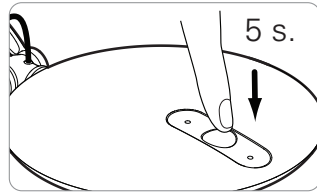

- ii. To turn off the occupancy sensor, press and hold the power button for approximately five (5) seconds until the light flashes.