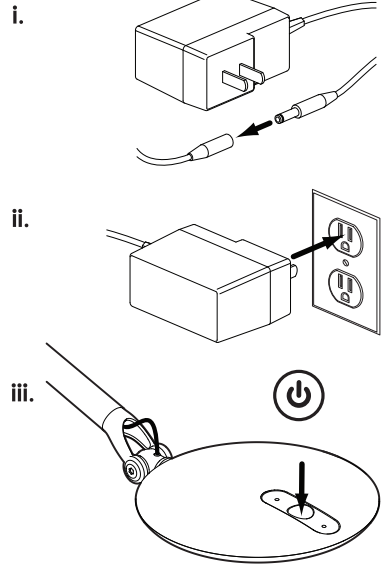

9

10

11 Occupancy Sensor

Element Disc has an occupancy sensor that automatically turns the unit off when it does not detect motion in the immediate area for ten (10) minutes.

Détecteur de Présence

Element Disc inclut un détecteur de présence qui éteint automatiquement l'appareil quand il ne détecte pas de mouvement dans la région immédiate pendant dix (10) minutes.

- i. Press the power button to turn on the light and the occupancy sensor. A lit power button indicates that the occupancy sensor is on.

Appuyez sur le bouton Marche / Arrêt pour allumer la lumière et le détecteur de présence. Un bouton allumé indique que le détecteur de présence fonctionne.