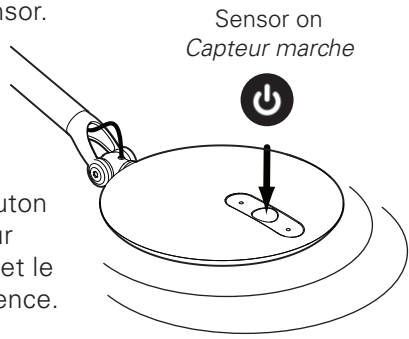

9

10

11 Occupancy Sensor

Element Disc has an occupancy sensor that automatically turns the unit off when it does not detect motion in the immediate area for ten (10) minutes.

Détecteur de Présence

Element Disc inclut un détecteur de présence qui éteint automatiquement l'appareil quand il ne détecte pas de mouvement dans la région immédiate pendant dix (10) minutes.

- i. Press the power button to turn on the light and the occupancy sensor. A lit power button indicates that the occupancy sensor is on.

Appuyez sur le bouton Marche / Arrêt pour allumer la lumière et le détecteur de présence. Un bouton allumé indique que le détecteur de présence fonctionne.