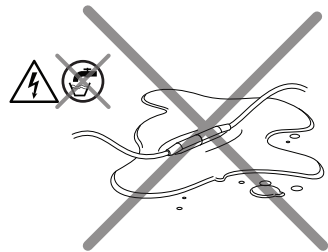

9

10

11 Occupancy Sensor

Element Disc has an occupancy sensor that automatically turns the unit off when it does not detect motion in the immediate area for ten (10) minutes.

Détecteur de Présence

Element Disc inclut un détecteur de présence qui éteint automatiquement l'appareil quand il ne détecte pas de mouvement dans la région immédiate pendant dix (10) minutes.

- i. Press the power button to turn on the light and the occupancy sensor. A lit power button indicates that the occupancy sensor is on.

Appuyez sur le bouton Marche / Arrêt pour allumer la lumière et le détecteur de présence. Un bouton allumé indique que le détecteur de présence fonctionne.

- ii. To turn off the occupancy sensor, press and hold the power button for approximately five (5) seconds until the light flashes.

Pour désactiver le détecteur de présence, appuyez le bouton Marche / Arrêt pendant environ cinq (5) secondes, jusqu'à ce qu'il clignote.

- iii. The light will flash three (3) times to indicate that the occupancy sensor has been turned off. An unlit power button indicates that the occupancy sensor is off.

La lumière clignote trois (3) fois pour indiquer que le détecteur de présence a été désactivé. Un bouton Marche / Arrêt éteint indique que le détecteur de présence est éteint

- iv. To reactivate the occupancy sensor, press the power button for approximately five (5) seconds until it is lit.

Pour réactiver le détecteur de présence, appuyez sur le bouton Marche / Arrêt pendant environ cinq (5) secondes jusqu'à ce qu'il soit allumé

12

13

14

800-400-0625

15

• Element Disc™ LED Light
Portable Luminaire
INSTRUCTIONS

• Element Disc™ LED Light
Luminaire Portatif
INSTRUCTIONS

HSIEDL0112

www.humanscale.com