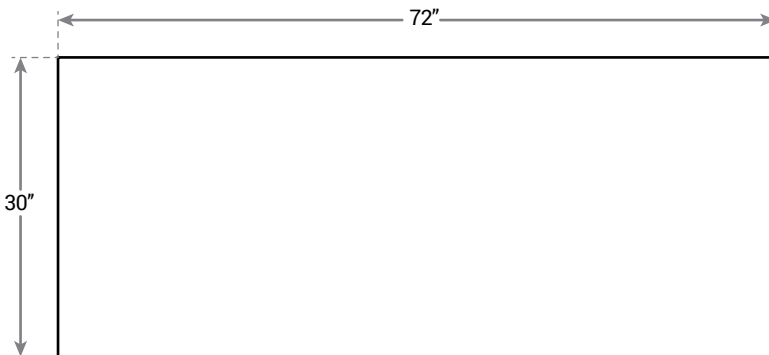

## TOP VIEW

available sizes

**48x30**

**60x30**

**72x30**  
Douglas Fir Only

## SIDE VIEW

Douglas Fir

## CAPABILITIES

**Thickness** ..... 1.5" (Douglas Fir)  
1.25" (Teak)

**Full Depth**..... 30"