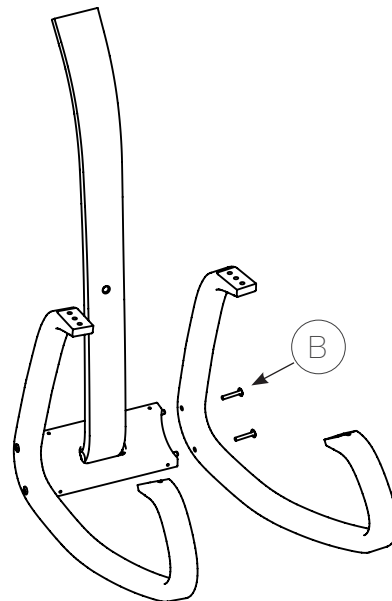

# Variable™ balans® with back

1

Note!  
Short side up, long side down.

2

3

### Important:

Please check and tighten all screws properly immediately after assembling. The natural movement of the wood and also your own movement in the chair, require your tightening of the screws. First after 14 days, then when needed. Please do not lose the allen key!

### Wichtig:

Alle Schrauben bitte sofort nach der Montage nochmals überprüfen und anziehen. Die Schrauben müssen von Zeit zu Zeit nachgezogen werden, da das Holz an sich arbeitet und auch durch das aktive Sitzen in Bewegung ist. Erstmals nach ca. 14 Tagen, später nach Bedarf. Bitte bewahren Sie den Imbusschlüssel daher gut auf.