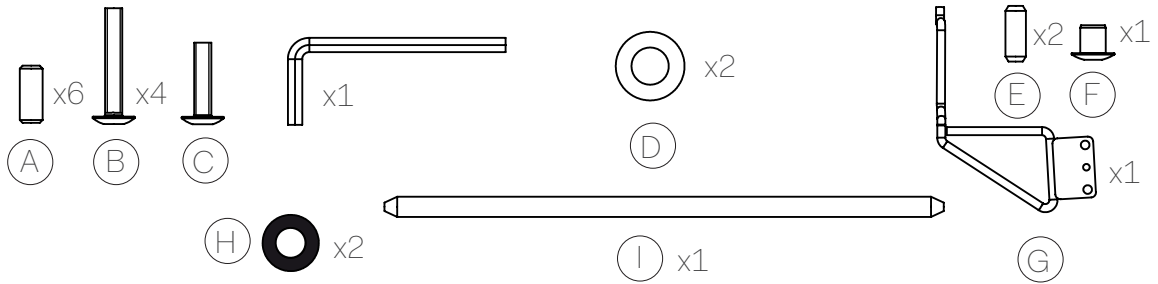

# Variable™ balans® with back

1

Note!  
Short side up, long side down.

2

3

### Important:

Please check and tighten all screws properly immediately after assembling. The natural movement of the wood and also your own movement in the chair, require your tightening of the screws. First after 14 days, then when needed. Please do not lose the allen key!

### Wichtig:

Alle Schrauben bitte sofort nach der Montage nochmals überprüfen und anziehen. Die Schrauben müssen von Zeit zu Zeit nachgezogen werden, da das Holz an sich arbeitet und auch durch das aktive Sitzen in Bewegung ist. Erstmals nach ca. 14 Tagen, später nach Bedarf. Bitte bewahren Sie den Imbusschlüssel daher gut auf.