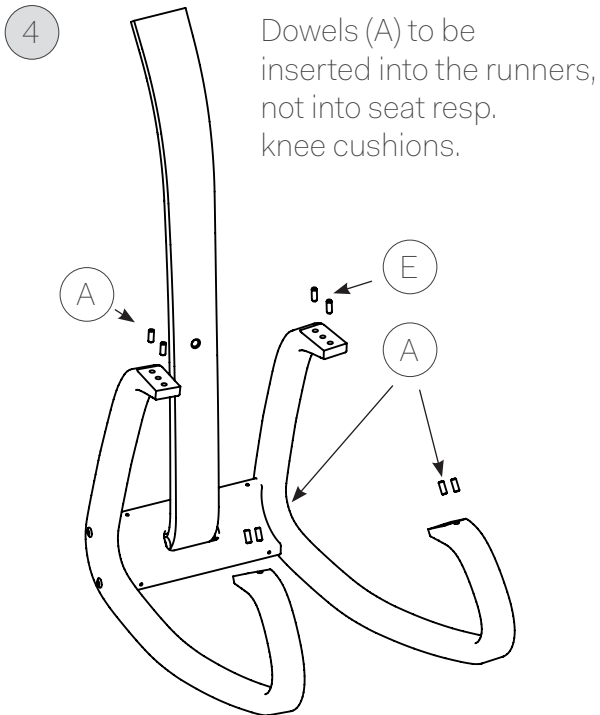

# Variable™ balans® with back

1

Note!  
Short side up, long side down.

2

3

### Important:

Please check and tighten all screws properly immediately after assembling. The natural movement of the wood and also your own movement in the chair, require your tightening of the screws. First after 14 days, then when needed. Please do not lose the allen key!

### Wichtig:

Alle Schrauben bitte sofort nach der Montage nochmals überprüfen und anziehen. Die Schrauben müssen von Zeit zu Zeit nachgezogen werden, da das Holz an sich arbeitet und auch durch das aktive Sitzen in Bewegung ist. Erstmals nach ca. 14 Tagen, später nach Bedarf. Bitte bewahren Sie den Imbusschlüssel daher gut auf.