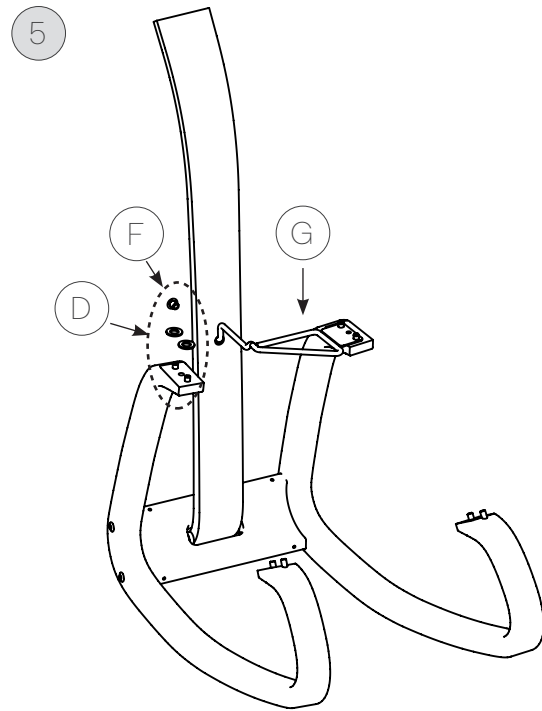

# Variable™ balans® with back

1

Note!  
Short side up, long side down.

2

3

### Important:

Please check and tighten all screws properly immediately after assembling. The natural movement of the wood and also your own movement in the chair, require your tightening of the screws. First after 14 days, then when needed. Please do not lose the allen key!

### Wichtig:

Alle Schrauben bitte sofort nach der Montage nochmals überprüfen und anziehen. Die Schrauben müssen von Zeit zu Zeit nachgezogen werden, da das Holz an sich arbeitet und auch durch das aktive Sitzen in Bewegung ist. Erstmals nach ca. 14 Tagen, später nach Bedarf. Bitte bewahren Sie den Imbusschlüssel daher gut auf.