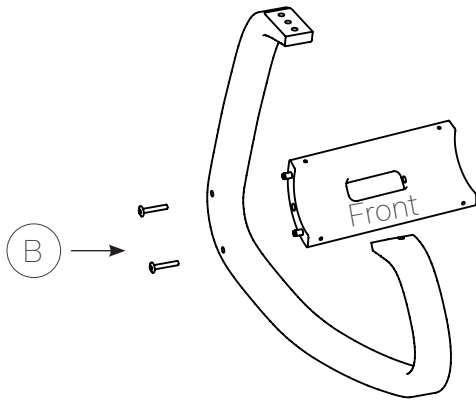

# Variable™ balans® with back

1

Note!  
Short side up, long side down.

2

3

### Important:

Please check and tighten all screws properly immediately after assembling. The natural movement of the wood and also your own movement in the chair, require your tightening of the screws. First after 14 days, then when needed. Please do not lose the allen key!

### Wichtig:

Alle Schrauben bitte sofort nach der Montage nochmals überprüfen und anziehen. Die Schrauben müssen von Zeit zu Zeit nachgezogen werden, da das Holz an sich arbeitet und auch durch das aktive Sitzen in Bewegung ist. Erstmals nach ca. 14 Tagen, später nach Bedarf. Bitte bewahren Sie den Imbusschlüssel daher gut auf.